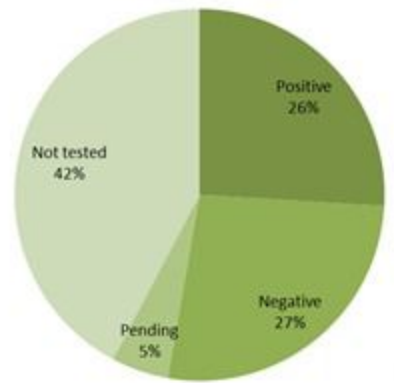

توزيع المخالطين حسب مصدر العدوى  
للأيام السابعة الماضية  
Contacts distribution by source,  
past 7 days

إحصاءات المخالطين الجدد ليوم أمس  
Number of COVID-19 contacts,  
past day

1179	عدد المخالطين الجدد Number of new contacts
137	عدد المخالطين مع إحالة الى الفحوصات الميدانية Number of referral to field testing

توزيع المخالطين حسب الوضع وجود عدوى سابقة  
ليوم أمس  
Contact distribution by prior infection  
(past 3 months), past day

توزيع المخالطين حسب الفحوصات المخبرية الحديثة  
ليوم أمس  
Contacts distribution by recent testing  
status, past day