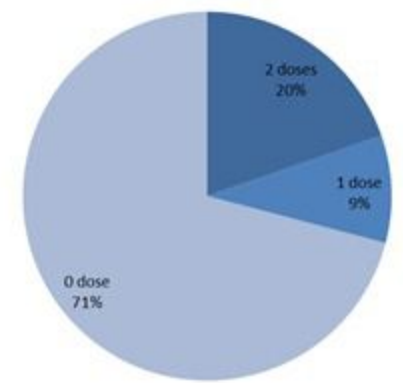

توزيع المخالطين حسب الوضع التلقيحي
ليوم أمس
Contacts distribution by vaccination
status, past day