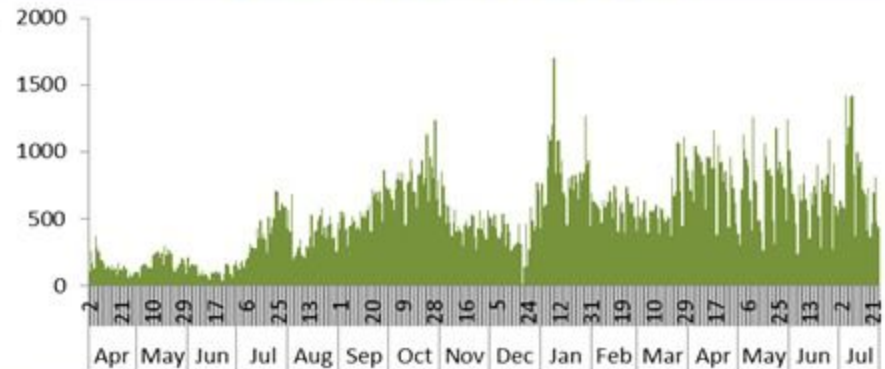

توزيع الاتصالات حسب سبب الاتصال لليومين السابقين %  
Distribution of calls by reason of call for past 2 days %

عدد الاتصالات المجاب عليها حسب اليوم  
Number of answered calls by day

توزيع الاتصالات حسب قضاء السكن للمتصل لليومين السابقين %  
Distribution of calls by caza of residence for past 2 days %