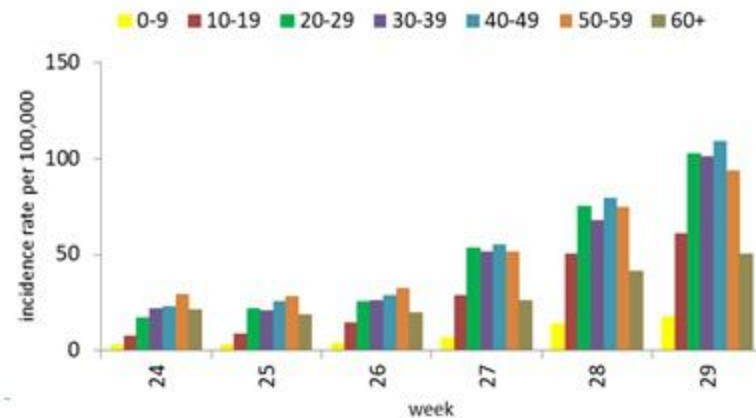

نسبة الحدوث حسب العمر والاسبوع (لكل مئة ألف نسمة)

Age specific incidence rate by age group and week (/100,000)

Fully: more than 14 days after 2nd dose
Partial: between 14 days post 1st dose and 14 days post 2nd dose
Not vaccinated: 0 dose, or less than 14 days post 1st dose