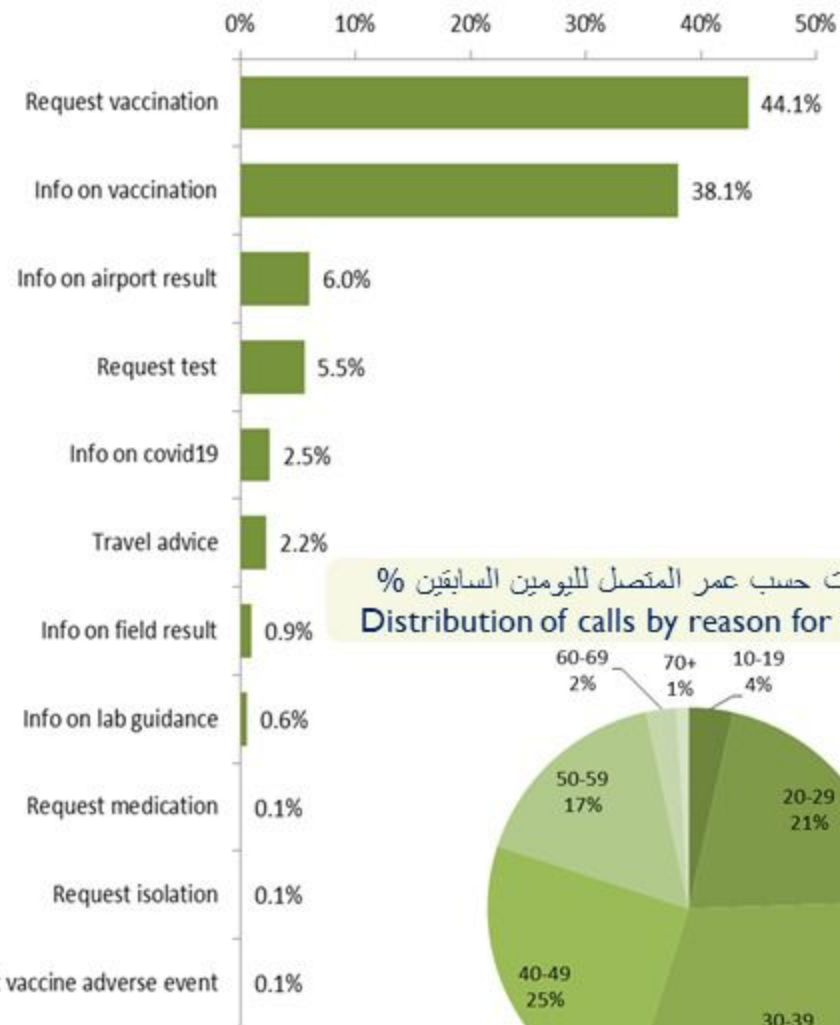

توزيع الاتصالات حسب سبب الاتصال لليومين السابقين %  
Distribution of calls by reason of call for past 2 days %

عدد الاتصالات المجاب عليها حسب اليوم  
Number of answered calls by day

توزيع الاتصالات حسب قضاء السكن للمتصل لليومين السابقين %  
Distribution of calls by caza of residence for past 2 days %