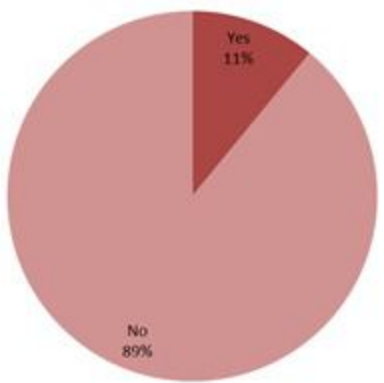

توزيع المخالطين حسب الوضع وجود عدوى سابقة
ليوم أمس
Contact distribution by prior infection
(past 3 months), past day