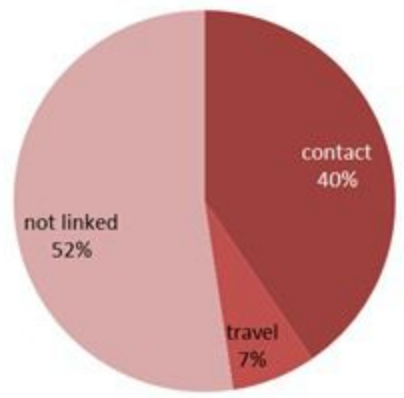

### Deaths and mortality rate per day

Call centers	Past day	Cumulative
Answered 1787 (1)	440	258352
Answered 1214	1195	295203

توزيع المخالطين حسب المحيط  
ليوم أمس  
Distribution of contacts by profile,  
past day

توزيع المخالطين حسب مصدر العدوى  
للأيام السابعة الماضية  
Contacts distribution by source,  
past 7 days

إحصاءات المخالطين الجدد ليوم أمس  
Number of COVID-19 contacts,  
past day

1179	عدد المخالطين الجدد Number of new contacts
137	عدد المخالطين مع إحالة الى الفحوصات الميدانية Number of referral to field testing