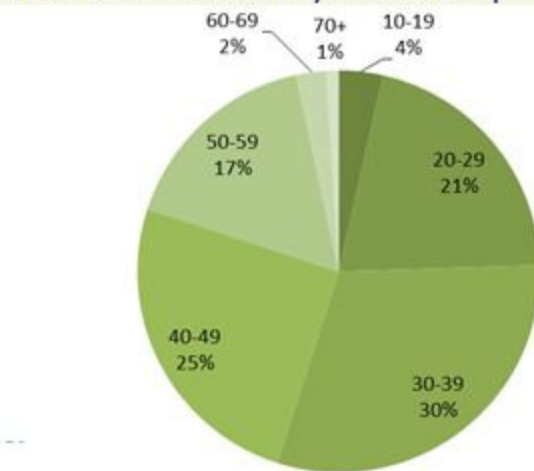

توزيع الاتصالات حسب عمر المتصل لليومين السابقين %
Distribution of calls by reason for past 2 days %