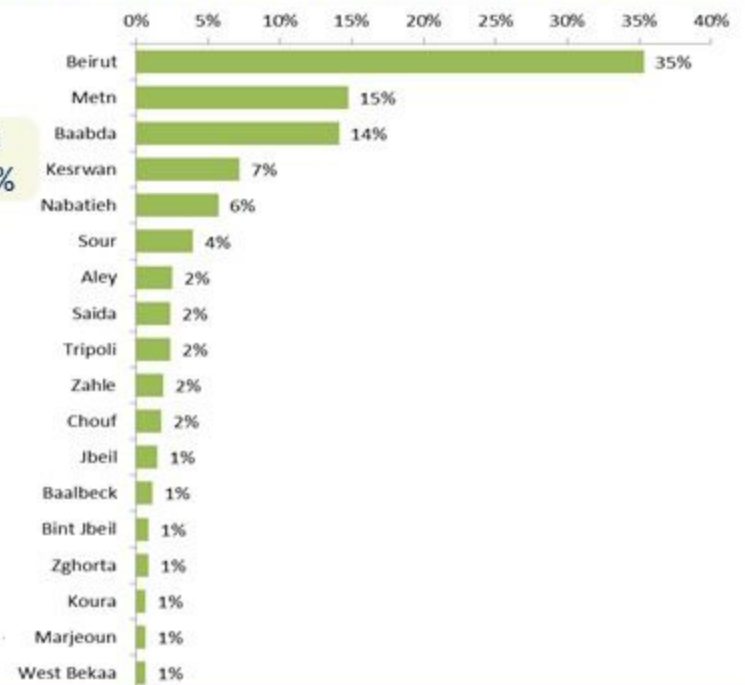

توزيع الاتصالات حسب سبب الاتصال لليومين السابقين %  
Distribution of calls by reason of call for past 2 days %

عدد الاتصالات المجاب عليها حسب اليوم  
Number of answered calls by day

توزيع الاتصالات حسب قضاء السكن للمتصل لليومين السابقين %  
Distribution of calls by caza of residence for past 2 days %