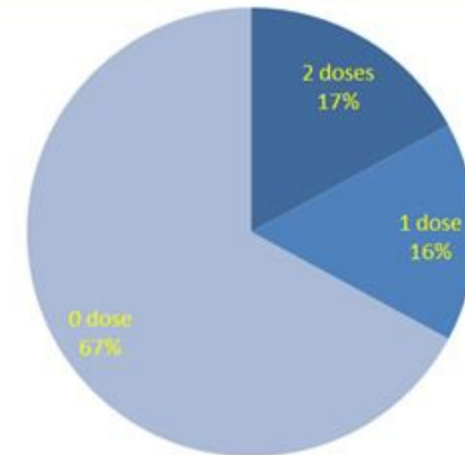

توزيع المخالطين حسب القحوصات المخبرية الحديثة ليوم امس
Distribution of contacts by recent testing status, past day

إحصاءات المخالطين الجدد ليوم امس
Number of COVID-19 contacts, past day

754	عدد المخالطين الجدد Number of new contacts
150	عدد المخالطين مع إحالة الى القحوصات الميدانية Number of referral to field testing

إحصاءات نتائج القحوصات الميدانية للمخالطين للأسبوع الماضي
Results of Field Testing for COVID-19 contacts

الأسبوع	Week
25	عدد المخالطين مع إحالة الى القحوصات الميدانية Number of contacts referred to field testing
337	عدد المخالطين الذين توجهوا الى القحوصات الميدانية Number of contacts who went to field testing
64 (19% of referred)	عدد القحوصات الإيجابية Number of positive tested
19 (30% of tested)	

توزيع المخالطين حسب الوضع وجود عدوى سابقة ليوم امس
Distribution of contacts by prior infection (past 3 months), past day

توزيع المخالطين حسب الوضع التلقيحي ليوم امس
Distribution of contacts by vaccination status, past day