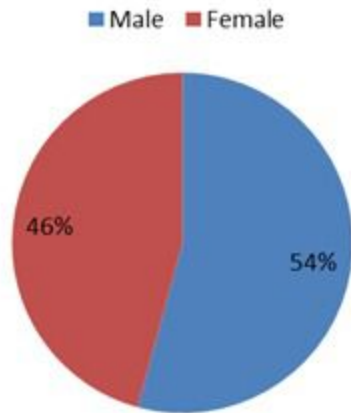

توزيع الحالات حسب الجنس
Case distribution by gender (%)