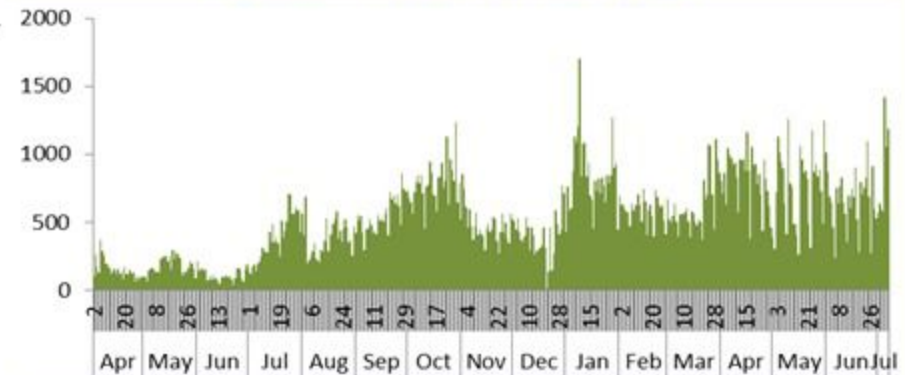

عدد الاتصالات المجاب عليها حسب اليوم
Number of answered calls by day