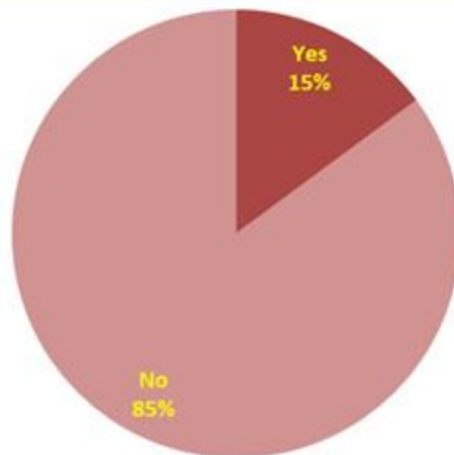

توزيع المخالطين حسب القحوصات المخبرية الحديثة ليوم امس
Distribution of contacts by recent testing status, past day

إحصاءات المخالطين الجدد ليوم امس
Number of COVID-19 contacts, past day

754	عدد المخالطين الجدد Number of new contacts
150	عدد المخالطين مع إحالة الى القحوصات الميدانية Number of referral to field testing

إحصاءات نتائج القحوصات الميدانية للمخالطين للأسبوع الماضي
Results of Field Testing for COVID-19 contacts

الأسبوع	Week
25	عدد المخالطين مع إحالة الى القحوصات الميدانية Number of contacts referred to field testing
337	عدد المخالطين الذين توجهوا الى القحوصات الميدانية Number of contacts who went to field testing
64 (19% of referred)	عدد القحوصات الإيجابية Number of positive tested
19 (30% of tested)	

توزيع المخالطين حسب الوضع وجود عدوى سابقة ليوم امس
Distribution of contacts by prior infection (past 3 months), past day

توزيع المخالطين حسب الوضع التلقيحي ليوم امس
Distribution of contacts by vaccination status, past day