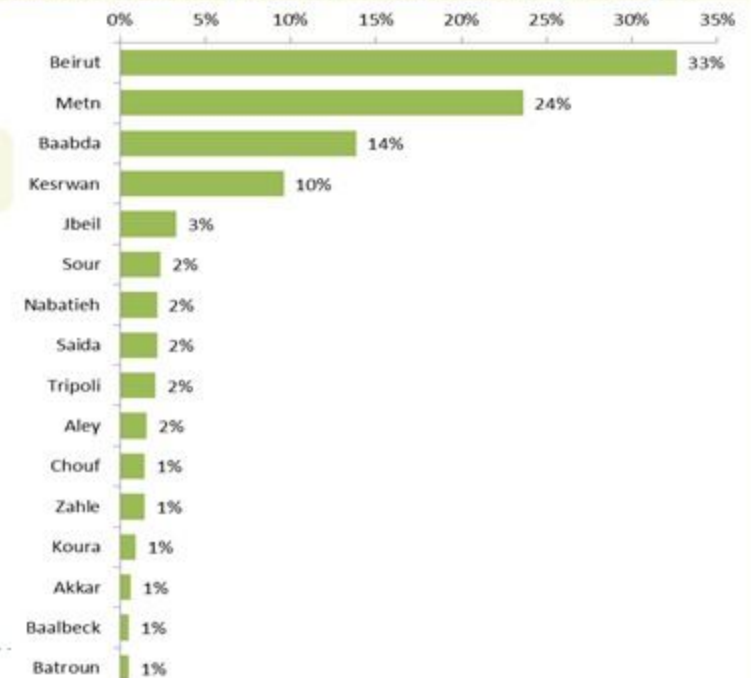

توزيع الاتصالات حسب قضاء السكن للمتصل ليوم امس %
Distribution of calls by caza of residence for past day %