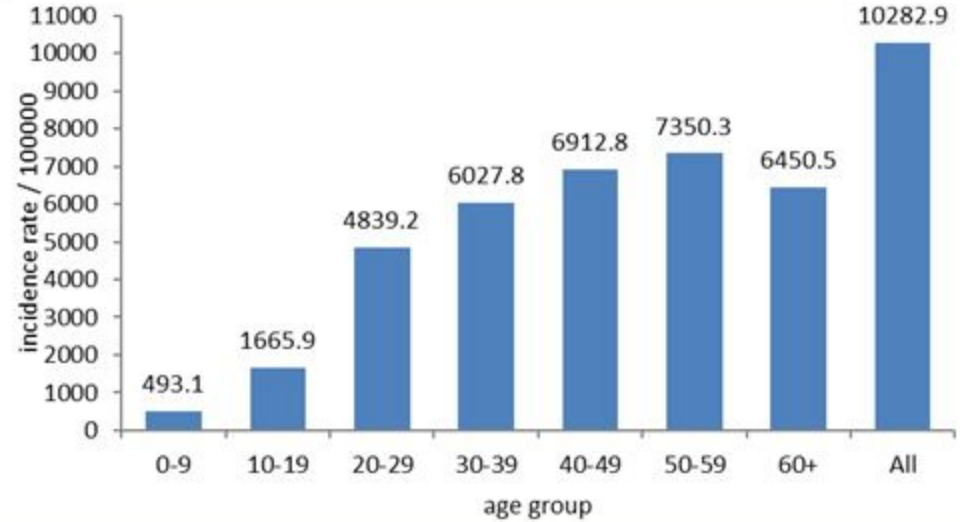

نسبة الحدوث حسب العمر والاسبوع (لكل مئة ألف نسمة)
Age specific incidence rate by age group and week (/100000)

نسب الحدوث التراكمية حسب الفئة العمرية (لكل مئة ألف نسمة)
Age-specific cumulative incidence rate (/100000) 2