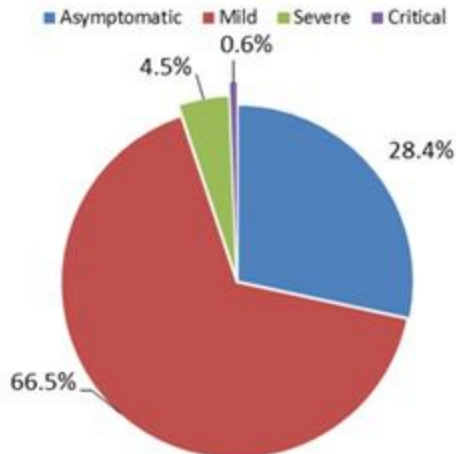

توزيع الحالات حسب المرض (%)
Case distribution by severity (%)