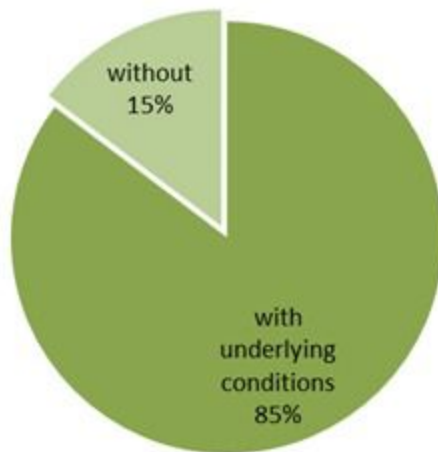

توزيع المخالطين حسب الوضع وجود عدوى سابقة ليوم امس
Distribution of contacts by prior infection (past 3 months), past day

توزيع المخالطين حسب الوضع التلقيحي ليوم امس
Distribution of contacts by vaccination status, past day

نسب الحدوث التراكمية لكل مئة الف نسمة
Cumulative incidence rate /100000

نسب الحدوث ل14 ايام الماضية لكل مئة الف نسمة
14-day incidence rate /100000

توزيع الوفيات حسب وجود امراض مزمنة او ظروف صحية (%)
Deaths by presence of underlying conditions (%)