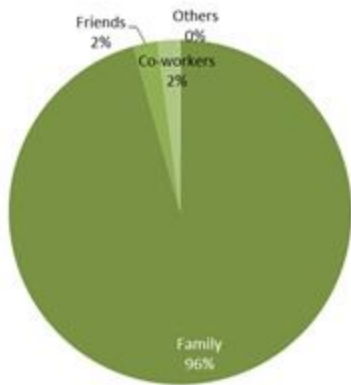

توزيع الاتصالات حسب عمر المتصل للإيام 3 السابقة %  
Distribution of calls by reason for past 3 days %

توزيع المخالطين حسب المحيط  
ليوم أمس  
Distribution of contacts by profile,  
past day

توزيع الحالات حسب مصدر العدوى،  
للايام 7 الأخيرة  
Case distribution by source of infection,  
past 7 days