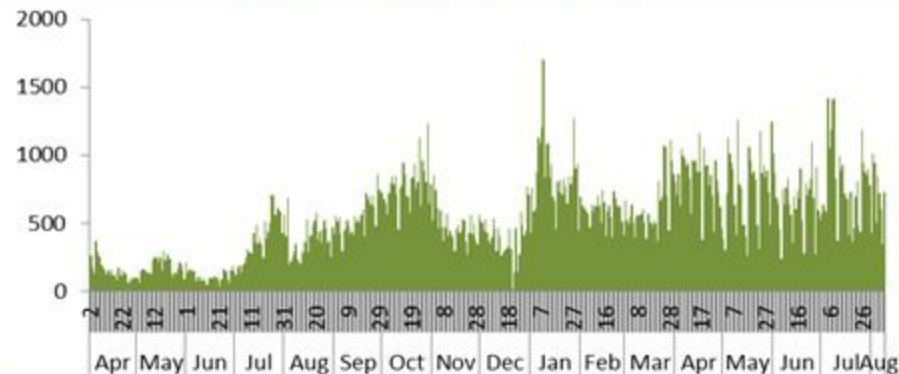

عدد الاتصالات المجاب عليها حسب اليوم
Number of answered calls by day