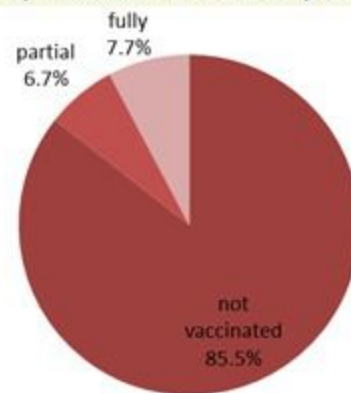

توزيع الحالات حسب المرض للأيام 14 الأخيرة (%)  
Case distribution by severity for past 14 days (%)

توزيع الحالات حسب الوضع التلقيحي للأيام 14 الأخيرة (%)  
Case distribution by vaccination status for past 14 days (%)

Fully: more than 14 days after 2<sup>nd</sup> dose  
Partial: between 14 days post 1<sup>st</sup> dose and 14 days post 2<sup>nd</sup> dose  
Not vaccinated: 0 dose, or less than 14 days post 1<sup>st</sup> dose