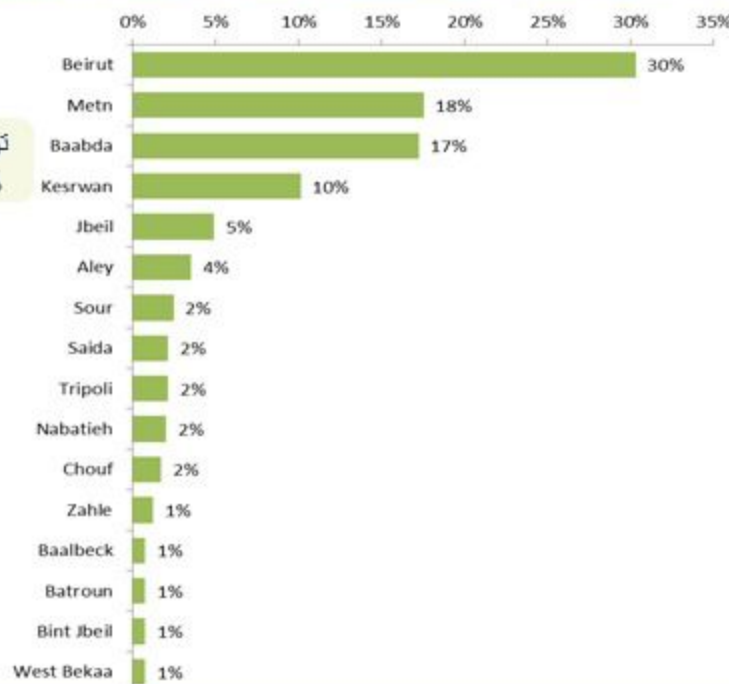

إحصاءات المخالطين الجدد ليوم أمس
Number of COVID-19 contacts,
past day

توزيع الاتصالات حسب قضاء السكن للمتصل للإيام 3 السابقة %
Distribution of calls by caza of residence for past 3 days %