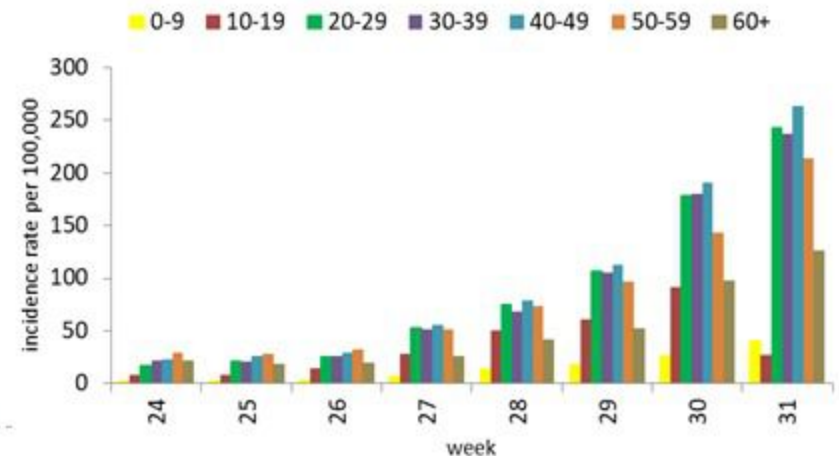

نسبة الحدوث حسب العمر والاسبوع (لكل مئة ألف نسمة)
Age specific incidence rate by age group and week (/100000)