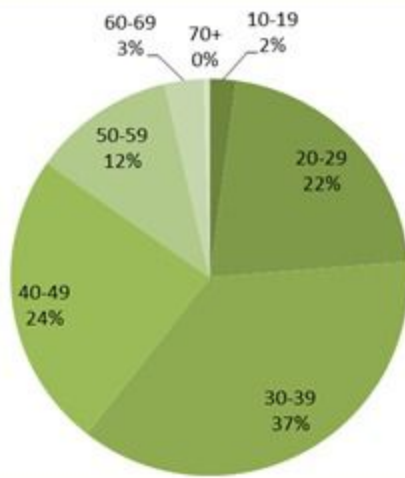

توزيع الاتصالات حسب عمر المتصل للإيام 3 السابقة %  
Distribution of calls by reason for past 3 days %

توزيع المخالطين حسب المحيط  
ليوم أمس  
Distribution of contacts by profile,  
past day

توزيع الحالات حسب مصدر العدوى،  
للايام 7 الأخيرة  
Case distribution by source of infection,  
past 7 days