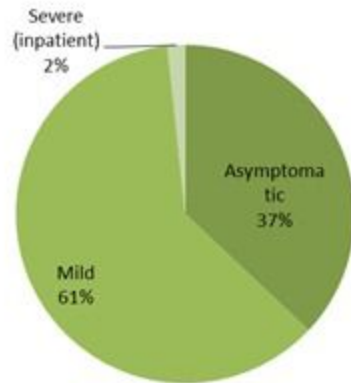

توزيع الحالات حسب المرض للأيام 14 الأخيرة (%)  
Case distribution by severity for past 14 days (%)

توزيع الحالات حسب الوضع التلقيحي للأيام 14 الأخيرة (%)  
Case distribution by vaccination status for past 14 days (%)

Fully: more than 14 days after 2<sup>nd</sup> dose  
Partial: between 14 days post 1<sup>st</sup> dose and 14 days post 2<sup>nd</sup> dose  
Not vaccinated: 0 dose, or less than 14 days post 1<sup>st</sup> dose

توزيع الحالات حسب العمر  
Case distribution by age group

عدد الحالات للأيام 14 الأخيرة Nb for past 14 days	عدد الحالات ليوم أمس Nb for past day	الفئة العمرية Age group
681	58	0-9
2205	223	10-19
4013	365	20-29
3200	300	30-39
2215	188	40-49
1361	129	50-59
666	77	60-69
305	44	70-79
197	21	80+
1971	153	غير محدد، unspecified
<b>16814</b>	<b>1558</b>	<b>Total المجموع</b>