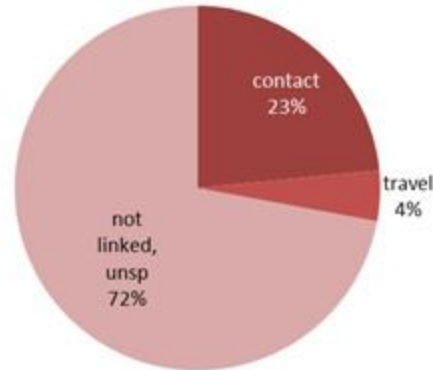

توزيع الاتصالات حسب عمر المتصل للإيام 3 السابقة %  
Distribution of calls by reason for past 3 days %

توزيع المخالطين حسب المحيط  
ليوم أمس  
Distribution of contacts by profile,  
past day

توزيع الحالات حسب مصدر العدوى،  
للايام 7 الأخيرة  
Case distribution by source of infection,  
past 7 days

إحصاءات المخالطين الجدد ليوم أمس  
Number of COVID-19 contacts,  
past day

1113	عدد الحالات التي تم تفحصها Number of investigated cases
2038	عدد المخالطين الجدد Number of new contacts
238	عدد المخالطين مع إحالة الى الفحوصات الميدانية Number of referral to field testing