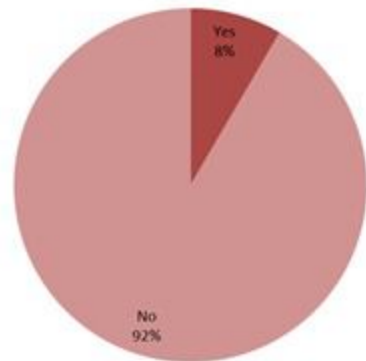

توزيع المخالطين حسب الوضع وجود عدوى سابقة
ليوم أمس
Contact distribution by prior infection
(past 3 months), past day