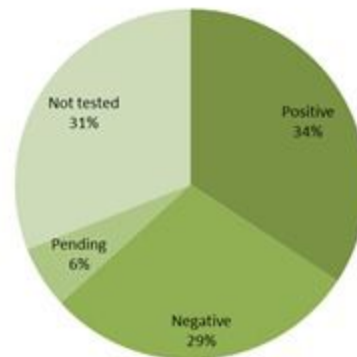

توزيع الاتصالات حسب عمر المتصل للإيام 3 السابقة %  
Distribution of calls by reason for past 3 days %

توزيع المخالطين حسب المحيط  
ليوم أمس  
Distribution of contacts by profile,  
past day

توزيع الحالات حسب مصدر العدوى،  
للايام 7 الأخيرة  
Case distribution by source of infection,  
past 7 days

إحصاءات المخالطين الجدد ليوم أمس  
Number of COVID-19 contacts,  
past day

1113	عدد الحالات التي تم تفحصها Number of investigated cases
2038	عدد المخالطين الجدد Number of new contacts
238	عدد المخالطين مع إحالة الى الفحوصات الميدانية Number of referral to field testing

توزيع المخالطين حسب الوضع وجود عدوى سابقة  
ليوم أمس  
Contact distribution by prior infection  
(past 3 months), past day

توزيع المخالطين حسب الفحوصات المخبرية الحديثة  
ليوم أمس  
Contacts distribution by recent testing  
status, past day