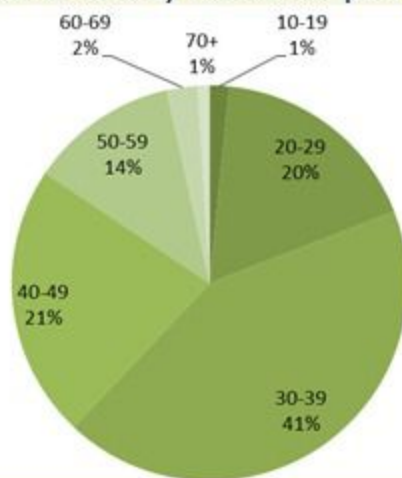

1	قلية	12	قيد التحق	12	جويا
5	خيام (مرجعيون)		جزين	2	دبعال
2	كفر كلا	1	جزين	1	محرونه
2	طبية (مرجعيون)	1	كفر جره	2	حيثيت
4	حولا	1	أدان	2	باقليه
1	مركبا	1	ريحان (جزين)	1	دير عامص
1	ميس الجبل		النبطية	1	باريش
1	قيد التحق	11	نبطية التحتا	7	قانا
	حاصبيا	9	مزرعة كفر جوز	6	محركة
1	حاصبيا	8	كفر رمان	1	صديقين
		4	شوكين	16	عين بعل
159	كضاء قيد التحق	2	حبوش	11	بازورية
		3	كفر تبيت	5	حداوي
		2	كفور (النبطية)	2	بقيات
		1	كفر فيلا	1	دير كيفا
		2	حومين التحتا	5	طير نبه
		2	زفتا	4	شهاية (طير زبدا)
		1	دير الزهراني	2	أرزون
		5	تول	2	رمادية
		2	حاروف (النبطية)	2	طورا
		3	دوير (النبطية)	1	شحور
		3	جيشيت	1	صربا
		3	عديت الشقيف	1	كنيسة (صور)
		3	عيا	2	حلوسية
		4	إبصار	1	طير فلسيه
		2	قصيبة (النبطية)	1	بدياس
		2	قععية الجسر	19	عباسية (صور)
		9	كفر صير	3	شبرحا
		3	قيد التحق	1	شعبيية
			بنت جبيل	5	برج رخال
		1	بنت جبيل	6	قليلة (صور)
		1	عين الشعب	1	قاسمية
		1	حداتا	3	جيين
		2	دير بطار	5	حنية
		1	كواين	1	عزبه
		10	قيد التحق	5	طير حرفا
			مرجعيون	4	منصوري
		1	جديدة (مرجعيون)	1	مجدل زون
		4	بلاط (مرجعيون)	1	بياضة (صور)

توزيع الاتصالات حسب عمر المتصل لليومين السابقين %
Distribution of calls by reason for past 2 days %

توزيع المخالطين حسب المحيط
ليوم أمس
Distribution of contacts by profile,
day before yesterday

توزيع الحالات حسب مصدر العدوى،
للأيام 7 الأخيرة
Case distribution by source of infection,
past 7 days