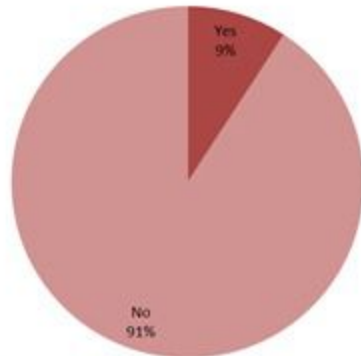

توزيع المخالطين حسب الوضع وجود عدوى سابقة
ليوم أمس
Contact distribution by prior infection
(past 3 months), day before yesterday