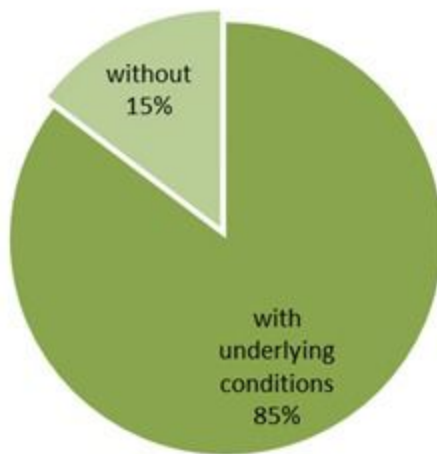

جدول خصائص الوفيات
Distribution of deaths by age group

وجود امراض مزمنة او وضع صحي خاص Underlying conditions	نسبة الامتة % Case fatality %	عدد حالات الوفاة Number of deaths	الفئة العمرية Age group
8	0.08	9	0-9
15	0.04	16	10-19
30	0.04	43	20-29
93	0.13	134	30-39
236	0.45	357	40-49
652	1.23	826	50-59
1373	3.89	1633	60-69
2020	9.41	2285	70-79
2336	18.05	2623	80+
6763	1.40	7926	المجموع

جدول حالات الوفاة المسجلة خلال 48 ساعة المنصرمة والمثبتة
Line list of confirmed covid-19 deaths for the past 48 hours

وجود امراض مزمنة	العمر (سنة)	الجنس	السكن (القضاء)	المستشفى	#
كلا	52	أنثى	بيروت	المقاصد	1
نعم	59	أنثى	بيروت	بعيدا الحكومي	2
نعم	73	أنثى	بعيدا	بعيدا الحكومي	3
نعم	76	أنثى	المتن	هارون	4
كلا	78	ذكر	صور	جبل عامل	5
نعم	80	أنثى	صور	جبل عامل	6
نعم	80	ذكر	المتن	هارون	7
نعم	81	أنثى	بيروت	بعيدا الحكومي	8
نعم	95	أنثى	مرجعيون	كئينين	9