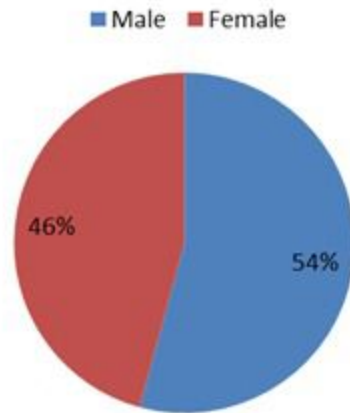

توزيع الحالات حسب الجنس
Case distribution by gender (%)

توزيع الحالات حسب العمر
Case distribution by age group

عدد الحالات لايام 14 الأخيرة Nb for past 14 days	عدد الحالات ليوم امس Nb for past day	الفئة العمرية Age group
571	42	0-9
1874	124	10-19
3362	290	20-29
2636	232	30-39
1863	174	40-49
1136	93	50-59
510	62	60-69
248	20	70-79
168	6	80+
1805	105	غير محدد، unspecified
14173	1148	Total المجموع