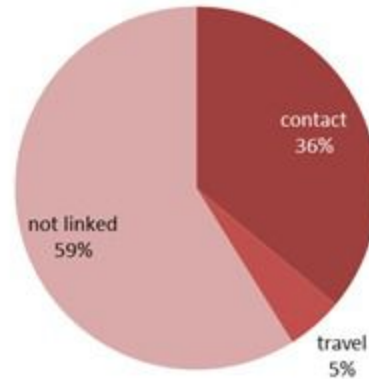

توزيع الاتصالات حسب سبب الاتصال لليومين السابقين %
Distribution of calls by reason of call for past 2 days %

عدد الاتصالات المجاب عليها حسب اليوم
Number of answered calls by day

توزيع الاتصالات حسب قضاء السكن للمتصل لليومين السابقين %
Distribution of calls by caza of residence for past 2 days %

توزيع الاتصالات حسب عمر المتصل لليومين السابقين %
Distribution of calls by reason for past 2 days %

توزيع المخالطين حسب المحيط
ليوم أمس
Distribution of contacts by profile,
day before yesterday

توزيع الحالات حسب مصدر العدوى،
للأيام 7 الأخيرة
Case distribution by source of infection,
past 7 days