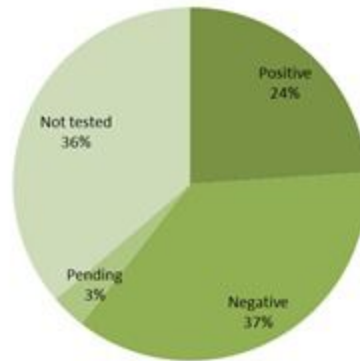

توزيع المخالطين حسب الفحوصات المخبرية الحديثة
ليوم أمس
Contacts distribution by recent testing
status, day before yesterday