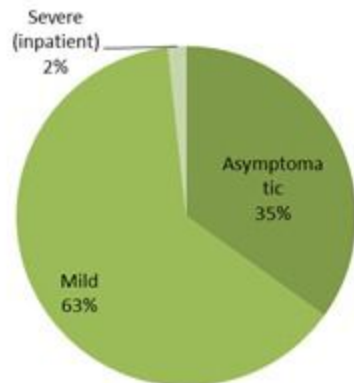

توزيع الحالات حسب المرض لايام 14 الأخيرة (%)
Case distribution by severity for past 14 days (%)