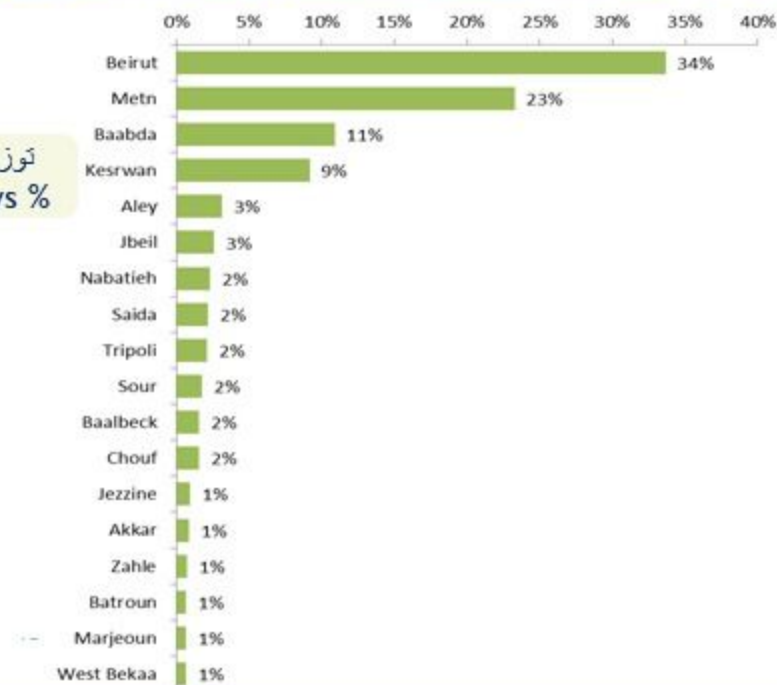

إحصاءات المخالطين الجدد ليوم أمس
Number of COVID-19 contacts,
day before yesterday

توزيع الاتصالات حسب قضاء السكن للمتصل لليومين السابقين %
Distribution of calls by caza of residence for past 2 days %