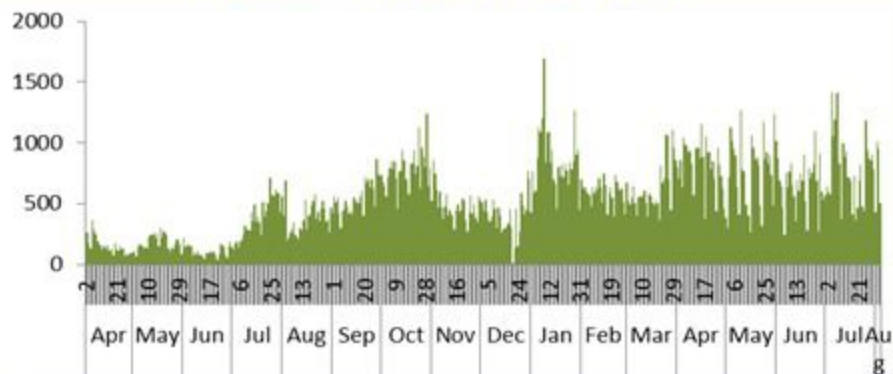

عدد الاتصالات المجاب عليها حسب اليوم
Number of answered calls by day