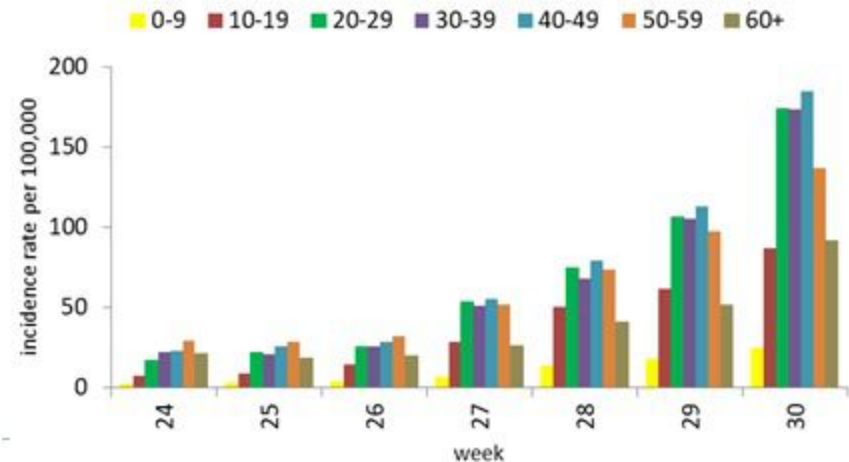

توزيع الحالات حسب الجنس
Case distribution by gender (%)

توزيع الحالات حسب العمر
Case distribution by age group

عدد الحالات لايام 14 الأخيرة Nb for past 14 days	عدد الحالات ليوم امس Nb for past day	الفئة العمرية Age group
571	42	0-9
1874	124	10-19
3362	290	20-29
2636	232	30-39
1863	174	40-49
1136	93	50-59
510	62	60-69
248	20	70-79
168	6	80+
1805	105	غير محدد، unspecified
14173	1148	Total المجموع

توزيع الحالات حسب المرض لايام 14 الأخيرة (%)
Case distribution by severity for past 14 days (%)

نسبة الحدوث حسب العمر والاسبوع (لكل مئة الف نسمة)
Age specific incidence rate by age group and week (/100000)