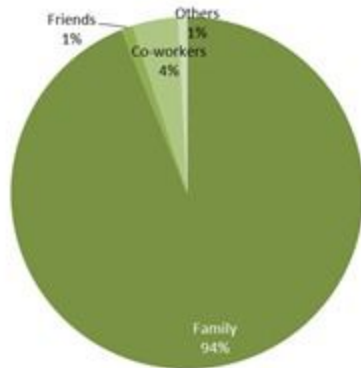

توزيع الاتصالات حسب عمر المتصل لليومين السابقين %
Distribution of calls by reason for past 2 days %

توزيع المخالطين حسب المحيط
ليوم أمس
Distribution of contacts by profile,
day before yesterday

توزيع الحالات حسب مصدر العدوى،
للأيام 7 الأخيرة
Case distribution by source of infection,
past 7 days