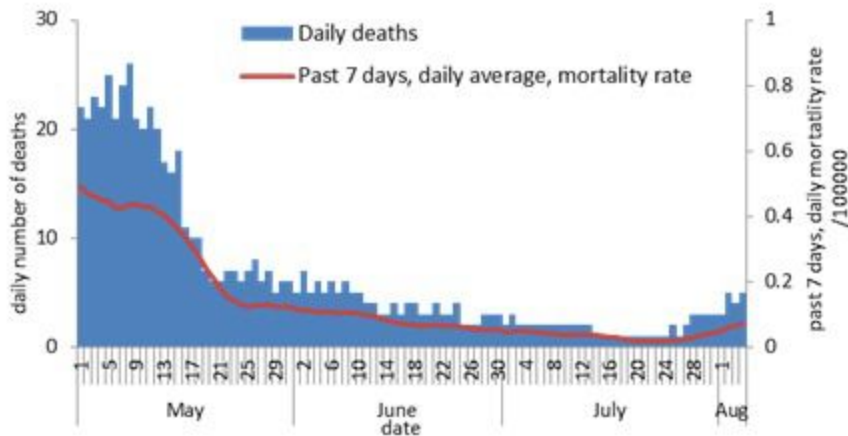

عدد الوفيات ونسبة الوفيات لكل مئة ألف حسب اليوم
Deaths and mortality rate per 100000 by day

توزيع الوفيات حسب وجود امراض مزمنة او ظروف صحية (%)
Deaths by presence of underlying conditions (%)