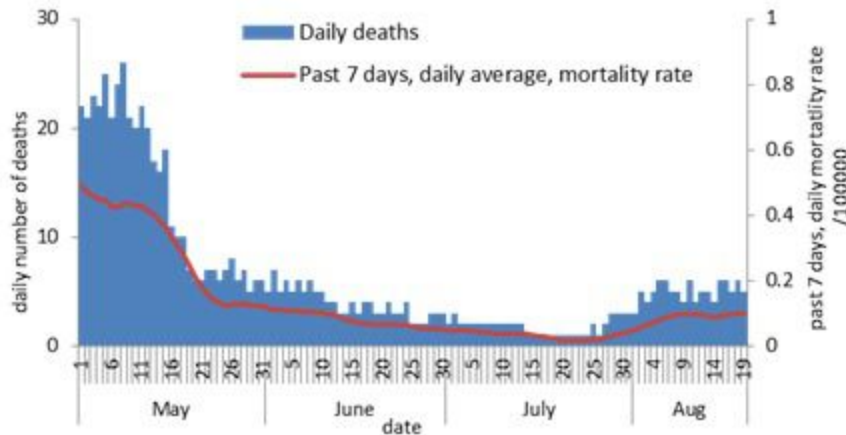

عدد الوفيات حسب ونسبة الوفيات لكل مئة الف حسب اليوم
Deaths and mortality rate (per 100000) per day