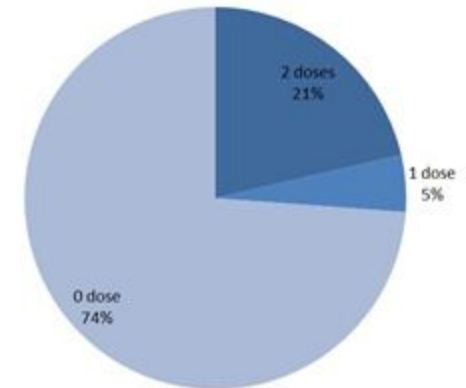

توزيع المخالطين حسب الوضع التلقيحي
لليومين السابقين
Contacts distribution by vaccination
status, past day