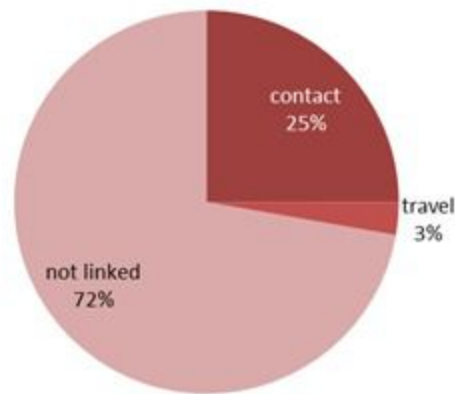

جدول حالات الوفاة المسجلة خلال 24 ساعة المنصرمة والمتبنة
Line list of confirmed covid-19 deaths for the past 24 hours

وجود امراض مزمنة	العمر (سنة)	الجنس	السكن (القضاء)	المستشفى	#
نعم	52	ذكر	بيروت	الحريري الحكومي	1
نعم	56	ذكر	بعلبك	سان جورج الحدث	2
نعم	61	أنثى	صور	جبل عامل	3
نعم	70	ذكر	بعبدا	بعبدا الحكومي	4
نعم	78	أنثى	بيروت	الحريري الحكومي	5

توزيع المخالطين حسب المحيط
لليومين السابقين
Distribution of contacts by profile,
past day

توزيع الحالات حسب مصدر العدوى،
للايام 7 الأخيرة
Case distribution by source of infection,
past 7 days

إحصاءات المخالطين الجدد لليومين السابقين
Number of COVID-19 contacts,
past day