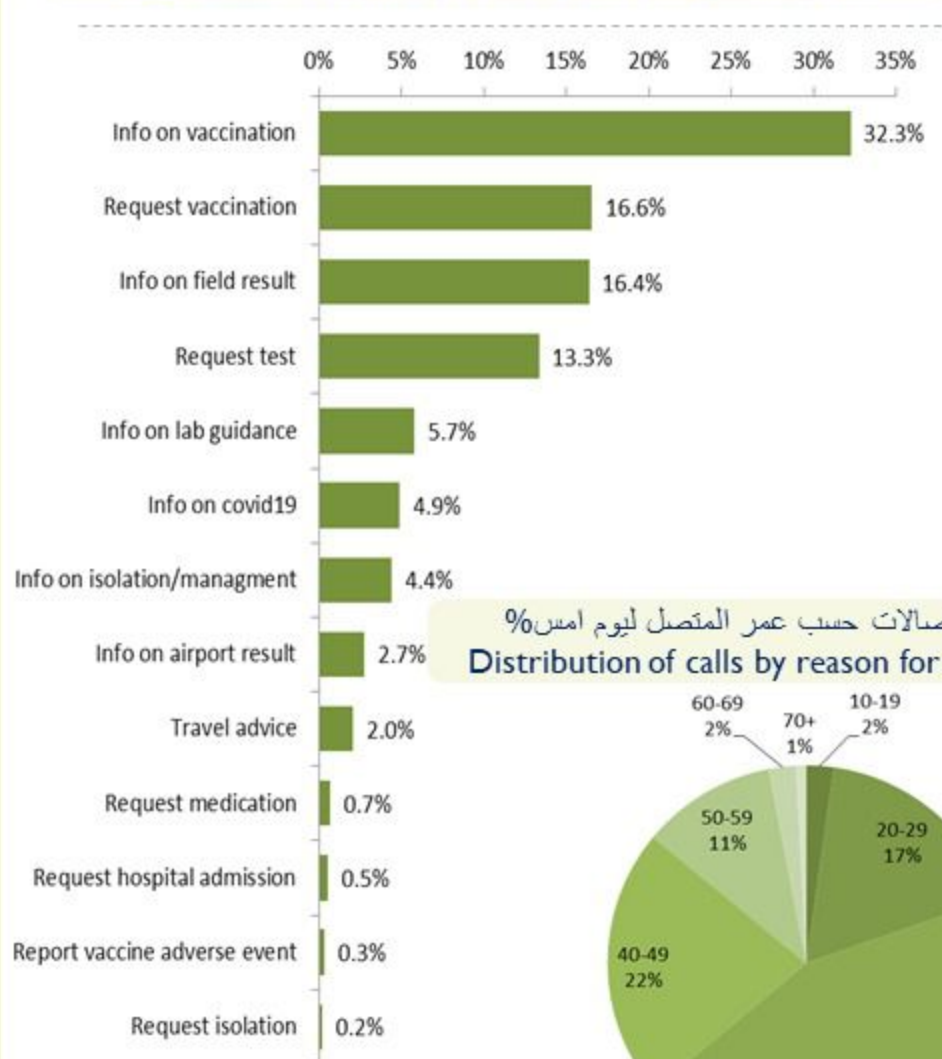

توزيع الاتصالات حسب سبب الاتصال ليوم امس %
Distribution of calls by reason of call for past day %