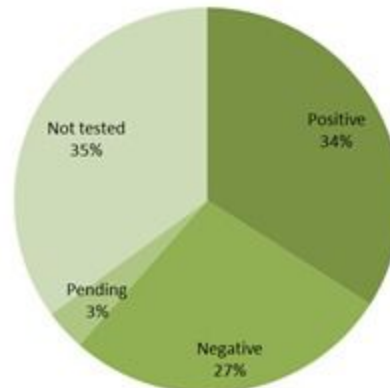

جدول حالات الوفاة المسجلة خلال 24 ساعة المنصرمة والمتبنة
Line list of confirmed covid-19 deaths for the past 24 hours

وجود امراض مزمنة	العمر (سنة)	الجنس	السكن (القضاء)	المستشفى	#
نعم	52	ذكر	بيروت	الحريري الحكومي	1
نعم	56	ذكر	بعلبك	سان جورج الحدث	2
نعم	61	أنثى	صور	جبل عامل	3
نعم	70	ذكر	بعبدا	بعبدا الحكومي	4
نعم	78	أنثى	بيروت	الحريري الحكومي	5

توزيع المخالطين حسب المحيط
لليومين السابقين
Distribution of contacts by profile,
past day

توزيع الحالات حسب مصدر العدوى،
للايام 7 الأخيرة
Case distribution by source of infection,
past 7 days

إحصاءات المخالطين الجدد لليومين السابقين
Number of COVID-19 contacts,
past day

2620	عدد الحالات التي تم الاتصال بها Number of cases called
1659	عدد الحالات التي تم الاتصال بها وتقصيها Number of cases called & investigated
3590	عدد المخالطين الجدد Number of new contacts
254	عدد المخالطين مع إحالة الى الفحوصات الميدانية Number of referral to field testing

توزيع المخالطين حسب الوضع وجود عدوى سابقة
لليومين السابقين
Contact distribution by prior infection
(past 3 months), past day

توزيع المخالطين حسب الفحوصات المخبرية الحديثة
لليومين السابقين
Contacts distribution by recent testing
status, past day