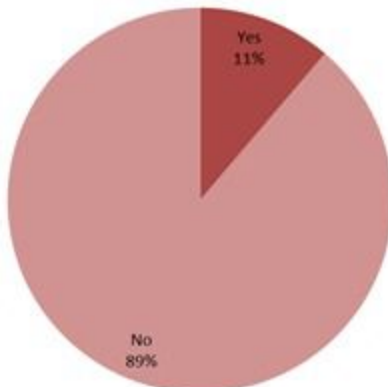

توزيع المخالطين حسب المحيط
لليومين السابقين
Distribution of contacts by profile,
past day

توزيع الحالات حسب مصدر العدوى،
للايام 7 الأخيرة
Case distribution by source of infection,
past 7 days

إحصاءات المخالطين الجدد لليومين السابقين
Number of COVID-19 contacts,
past day

توزيع المخالطين حسب الوضع وجود عدوى سابقة
لليومين السابقين
Contact distribution by prior infection
(past 3 months), past day

توزيع المخالطين حسب الفحوصات المخبرية الحديثة
لليومين السابقين
Contacts distribution by recent testing
status, past day