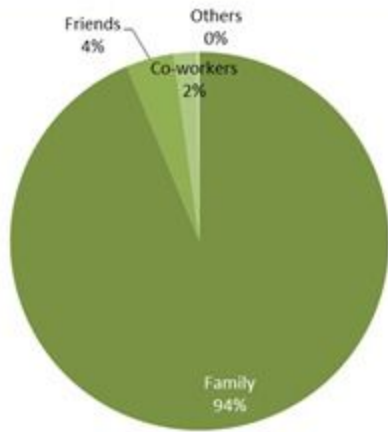

توزيع المخالطين حسب المحيط
لليومين السابقين
Distribution of contacts by profile,
past day