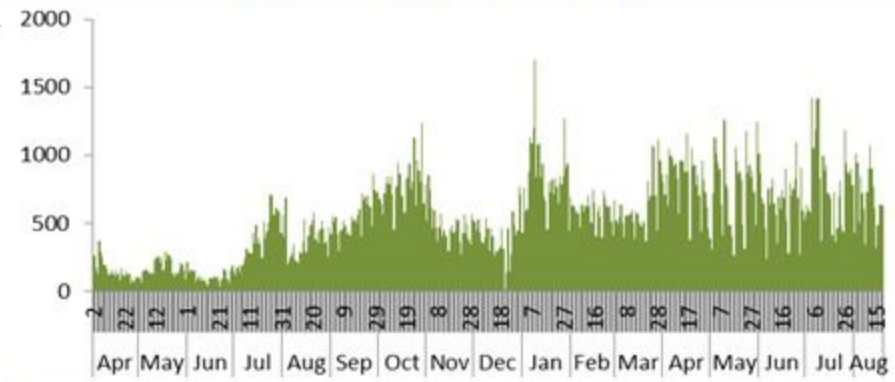

عدد الاتصالات المجاب عليها حسب اليوم
Number of answered calls by day