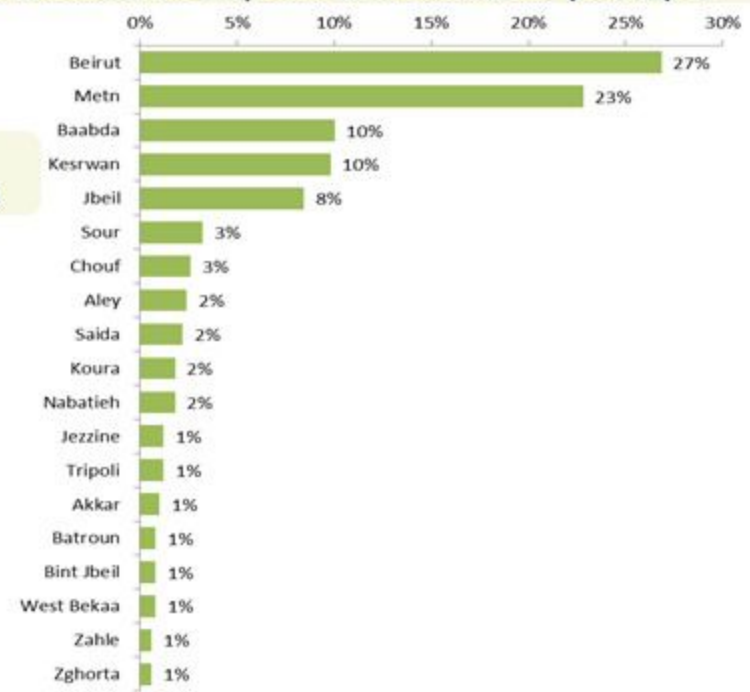

توزيع الاتصالات حسب قضاء السكن للمتصل ليوم امس %
Distribution of calls by caza of residence for past day %