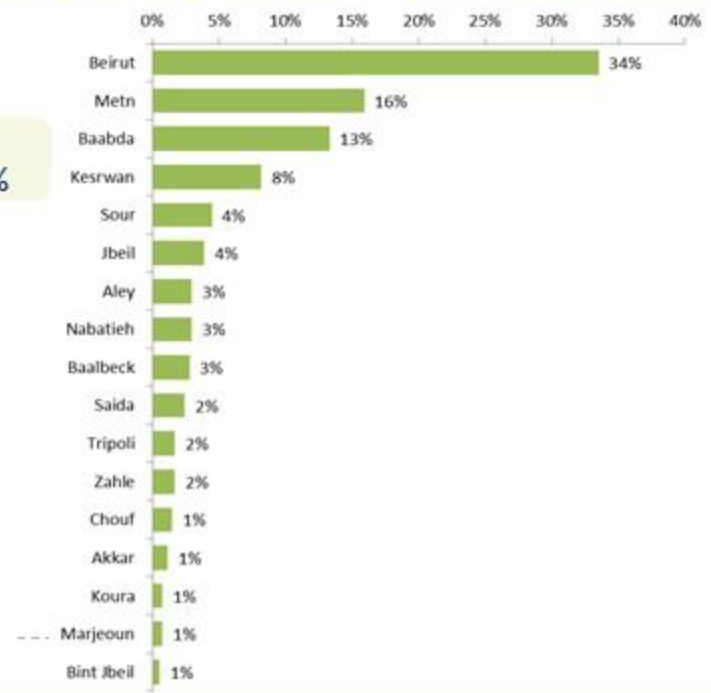

توزيع الاتصالات حسب قضاء السكن للمتصل ليوم امس %
Distribution of calls by caza of residence for past day %