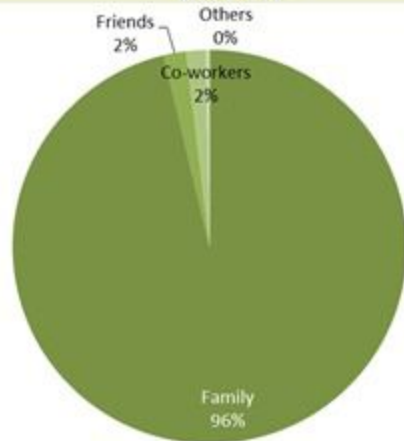

توزيع المخالطين حسب المحيط
ليوم امس
Distribution of contacts by profile,
past day