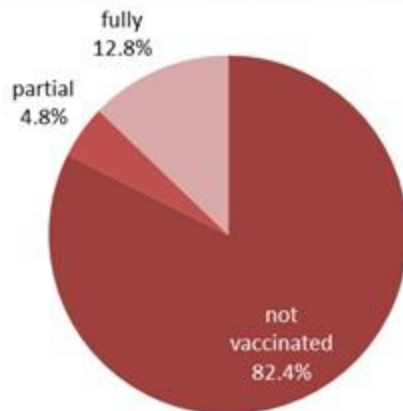

توزيع الحالات حسب المرض لـ 14 الأخريرة (%)
Case distribution by severity for past 14 days (%)

توزيع الحالات حسب الوضع التلقيحي لـ 14 الأخريرة (%)
Case distribution by vaccination status for past 14 days (%)

Fully: more than 14 days after 2nd dose
Partial: between 14 days post 1st dose and 14 days post 2nd dose
Not vaccinated: 0 dose, or less than 14 days post 1st dose

توزيع الحالات حسب العمر
Case distribution by age group