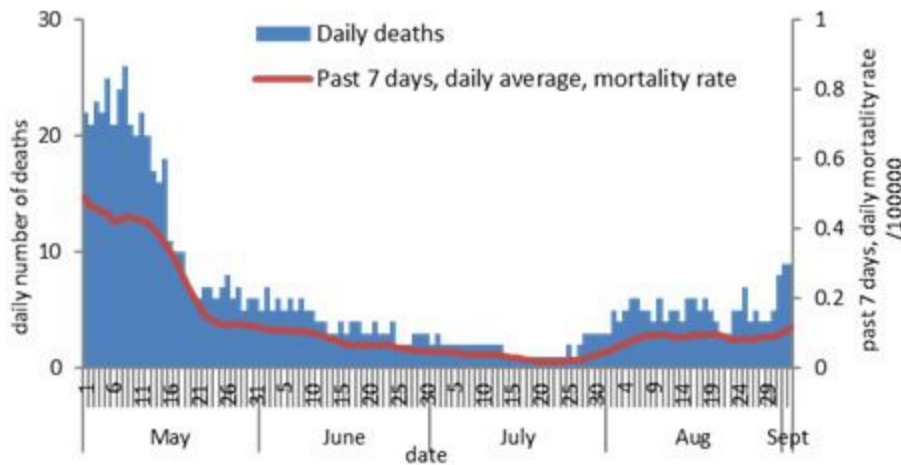

عدد الوفيات حسب ونسبة الوفيات لكل مئة الف حسب اليوم
Deaths and mortality rate (per 100000) per day

جدول خصائص الوفيات
Distribution of deaths by age group