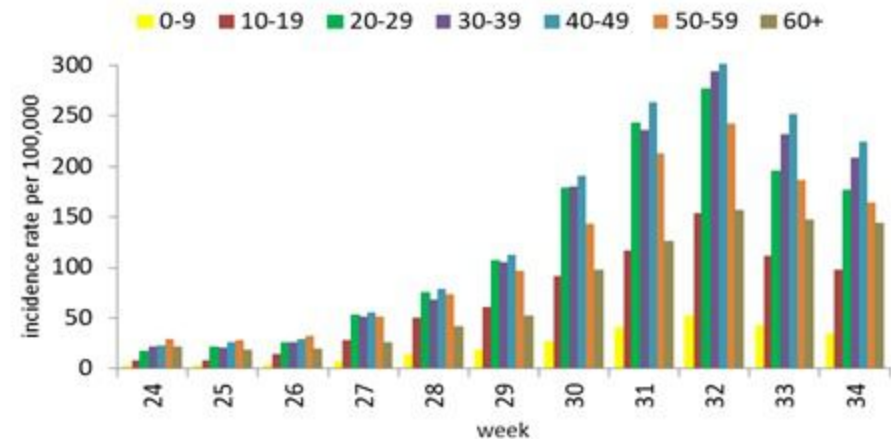

نسبة الحدوث حسب العمر والاسبوع (لكل مئة ألف نسمة)
Age specific incidence rate by age group and week (/100000)