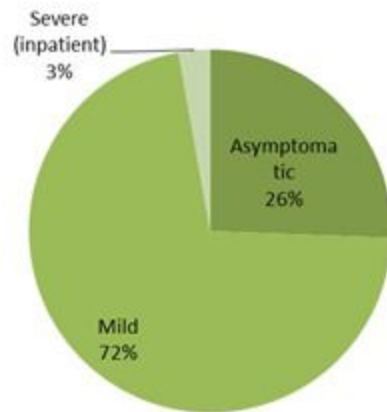

توزيع الحالات حسب المرض لـ 14 الأخريرة (%)
Case distribution by severity for past 14 days (%)

توزيع الحالات حسب الوضع التلقيحي لـ 14 الأخريرة (%)
Case distribution by vaccination status for past 14 days (%)

Fully: more than 14 days after 2nd dose
Partial: between 14 days post 1st dose and 14 days post 2nd dose
Not vaccinated: 0 dose, or less than 14 days post 1st dose

توزيع الحالات حسب العمر
Case distribution by age group

عدد الحالات لـ 14 الأخريرة Nb for past 14 days	عدد الحالات ليوم امس Nb for past day	الفئة العمرية Age group
698	54	0-9
2070	139	10-19
3251	218	20-29
3257	245	30-39
2315	184	40-49
1344	107	50-59
764	53	60-69
489	35	70-79
274	26	80+
1462	51	غير محدد، unspecified
15924	1112	Total المجموع