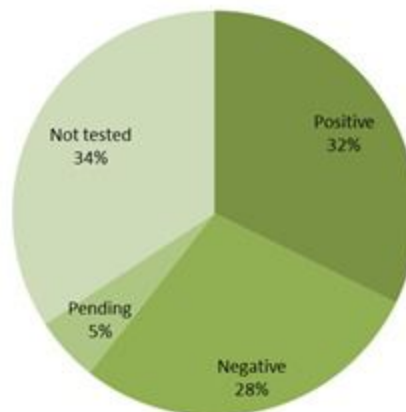

توزيع المخالطين حسب الفحوصات المخبرية الحديثة
ليوم امس
Contacts distribution by recent testing
status, past day