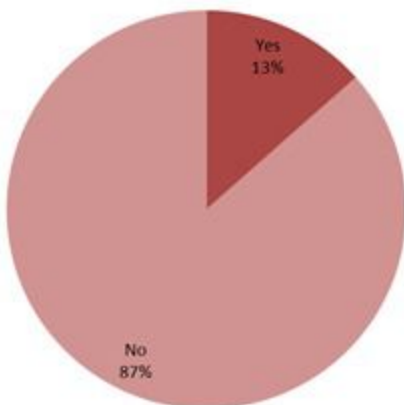

توزيع المخالطين حسب الوضع وجود عدوى سابقة
ليوم امس
Contact distribution by prior infection
(past 3 months), past day