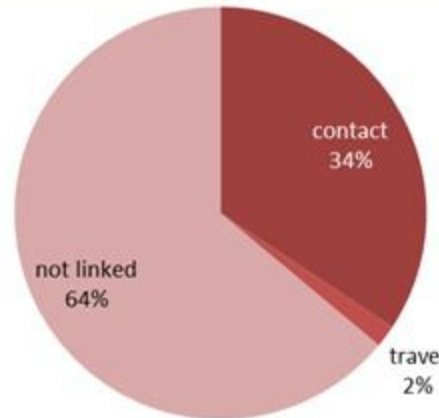

توزيع المخالطين حسب المحيط
ليوم امس
Distribution of contacts by profile,
past day

توزيع الحالات حسب مصدر العدوى،
للايام 7 الأخيرة
Case distribution by source of infection,
past 7 days

إحصاءات المخالطين الجدد ليوم امس
Number of COVID-19 contacts,
past day